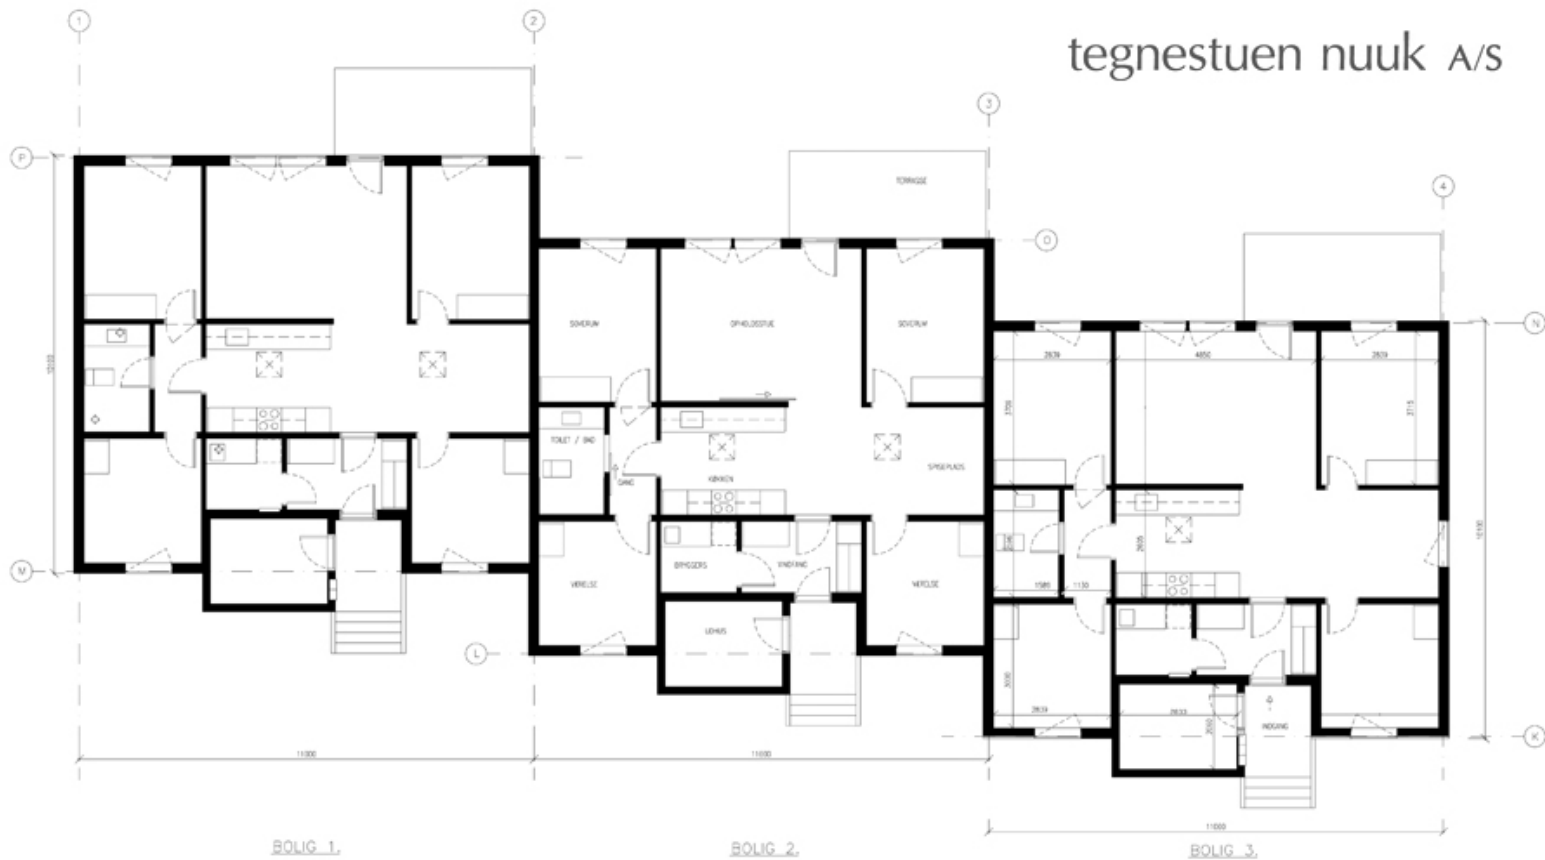

tegnestuen nuuk A/S

8 andelsboliger i Attartup Timaa Tikiusaaq Nybyggeri 145.188

Andelsboliger á 105 kvm.

Helt enkle træhuse i ét plan med træfacader i henholdsvis KNIs klassiske, orange farve samt de gamle fiskerkutterfarver blå-lilla og blå-grøn.